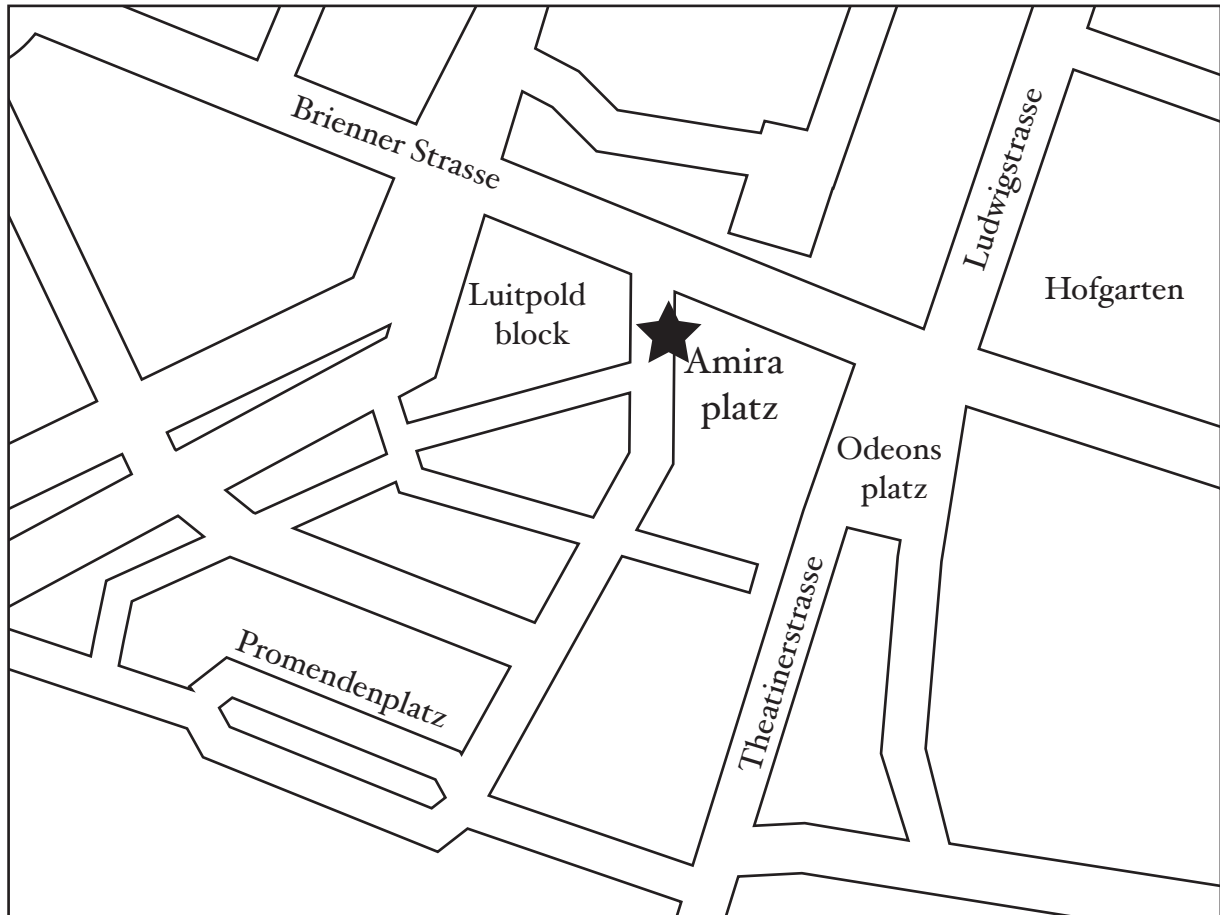

Anfahrtsskizze

MJM maison noble
Amiraplatz 1 80333 München
Tel: +49 0 89 29 46 32

Öffnungszeiten:
Mo Fr: 10.00 18.30 h
Sa: 10.00 16.00 h